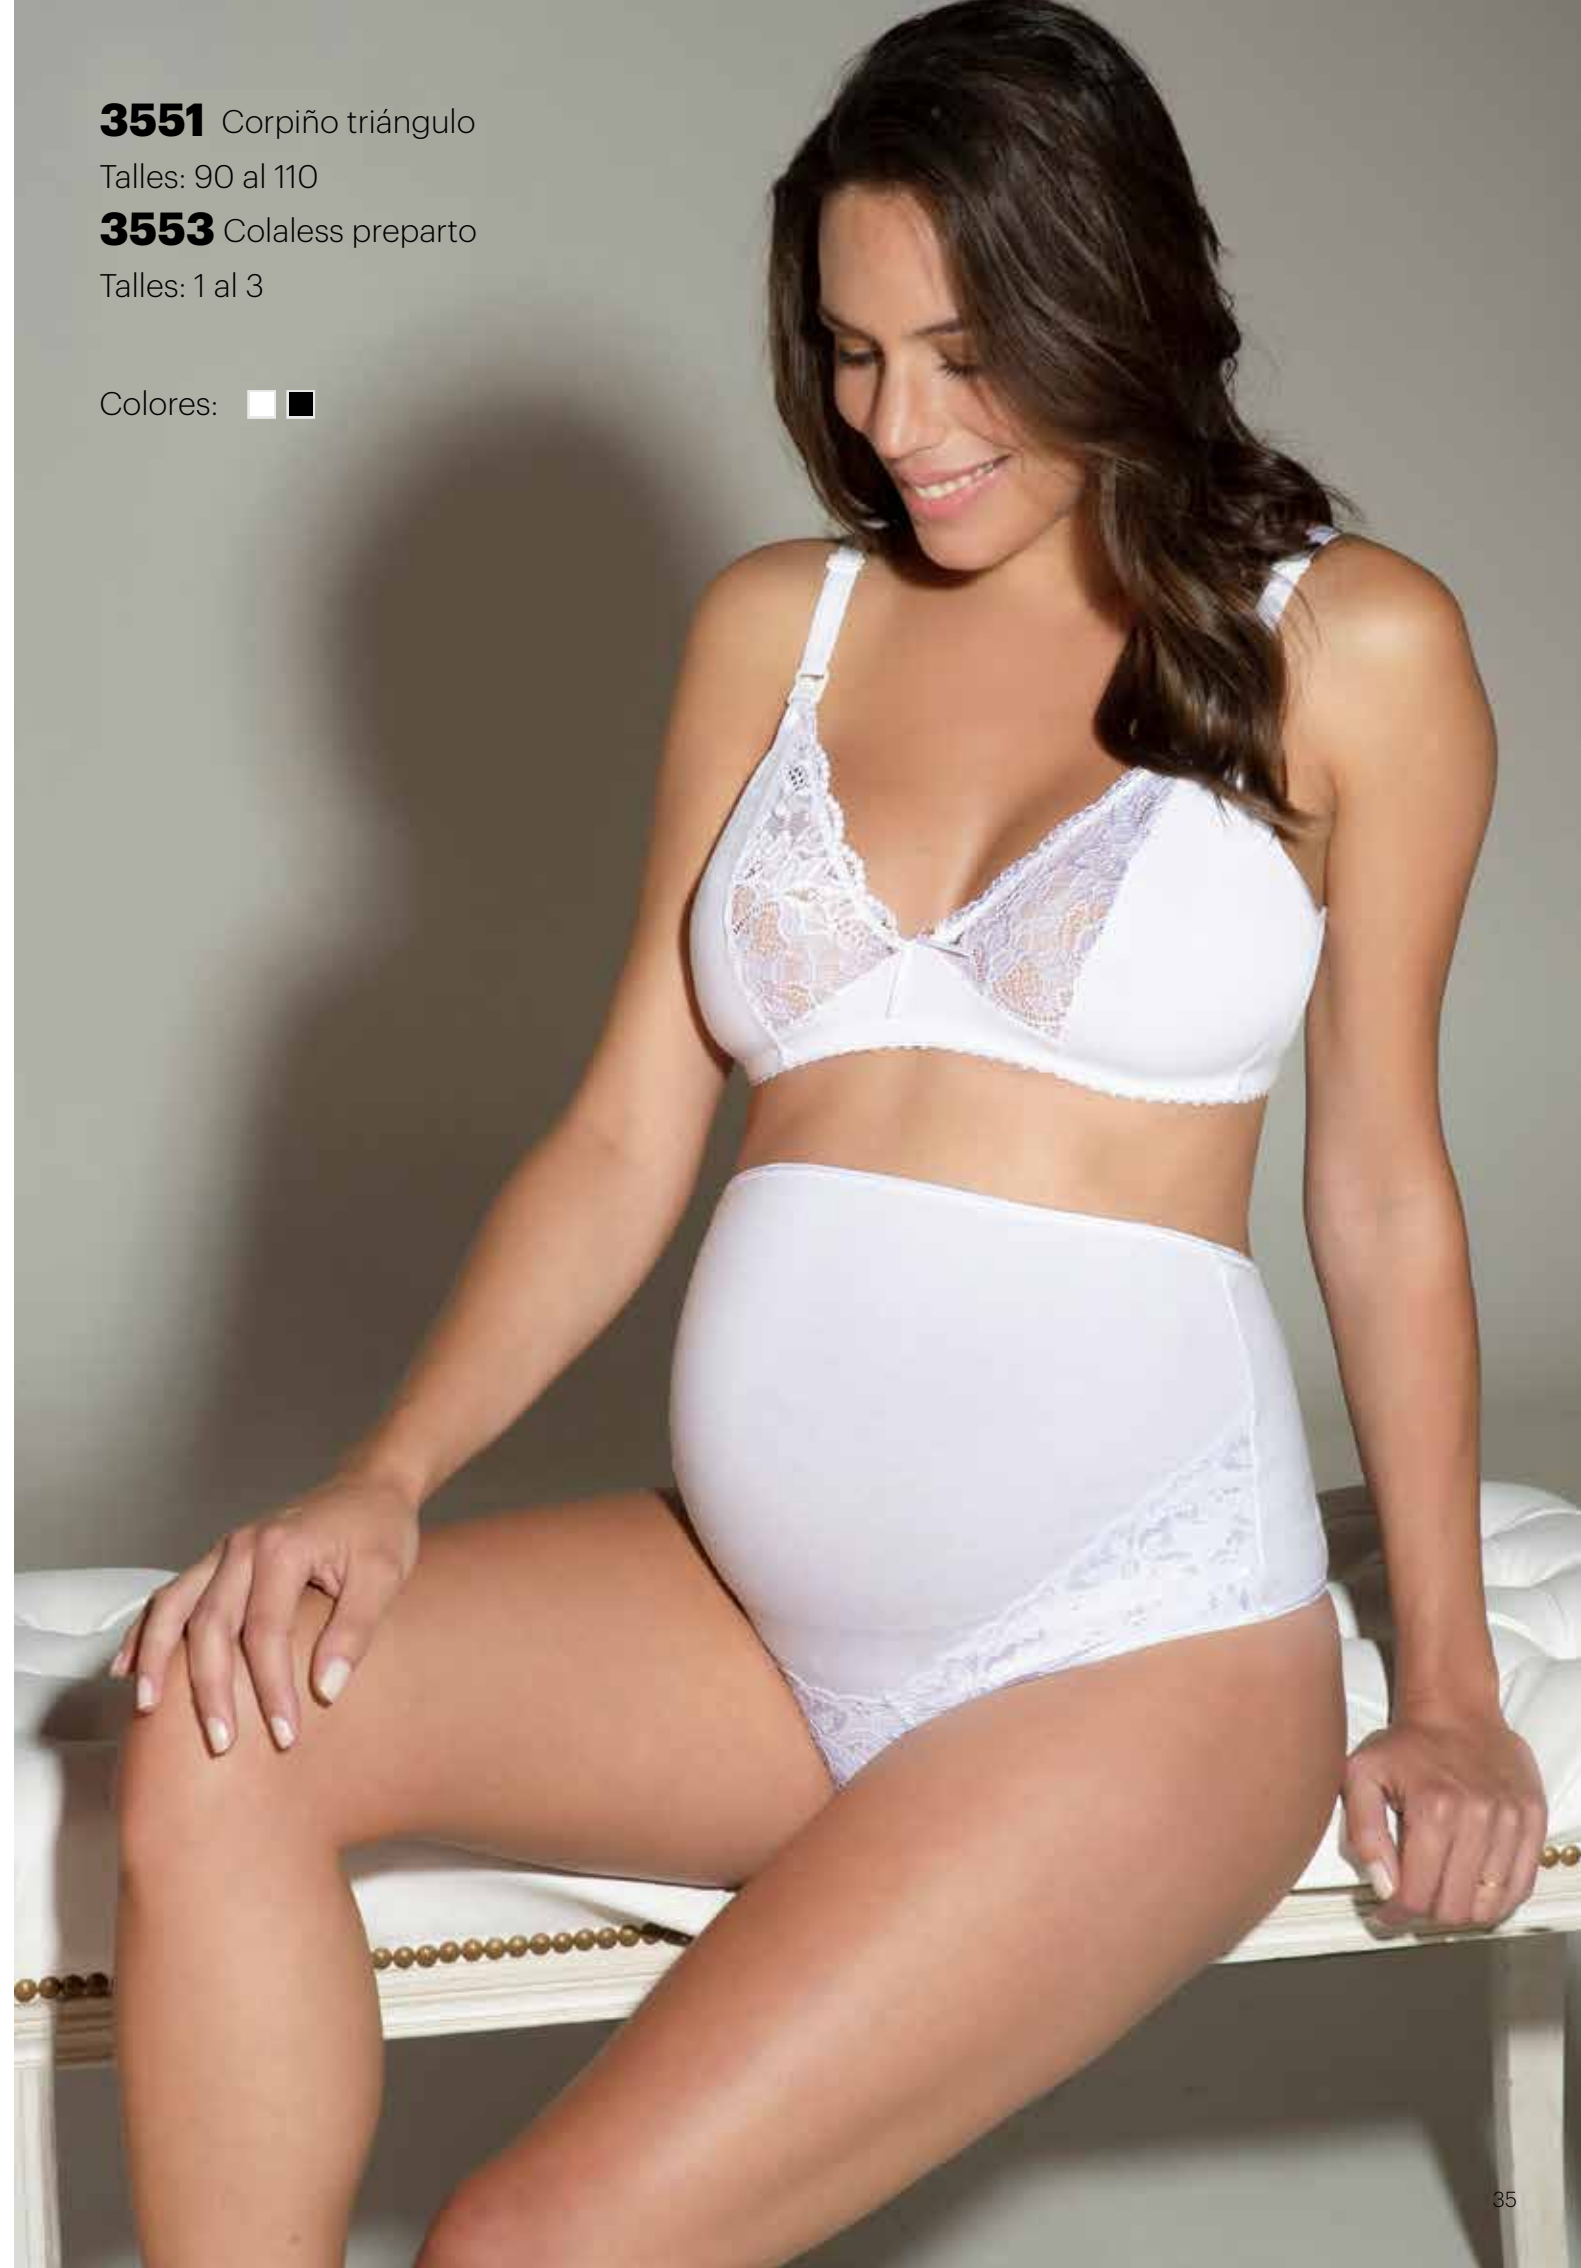

3551 Corpiño triángulo

Talles: 90 al 110

3553 Colaless preparto

Talles: 1 al 3

Colores: ☐ ☒